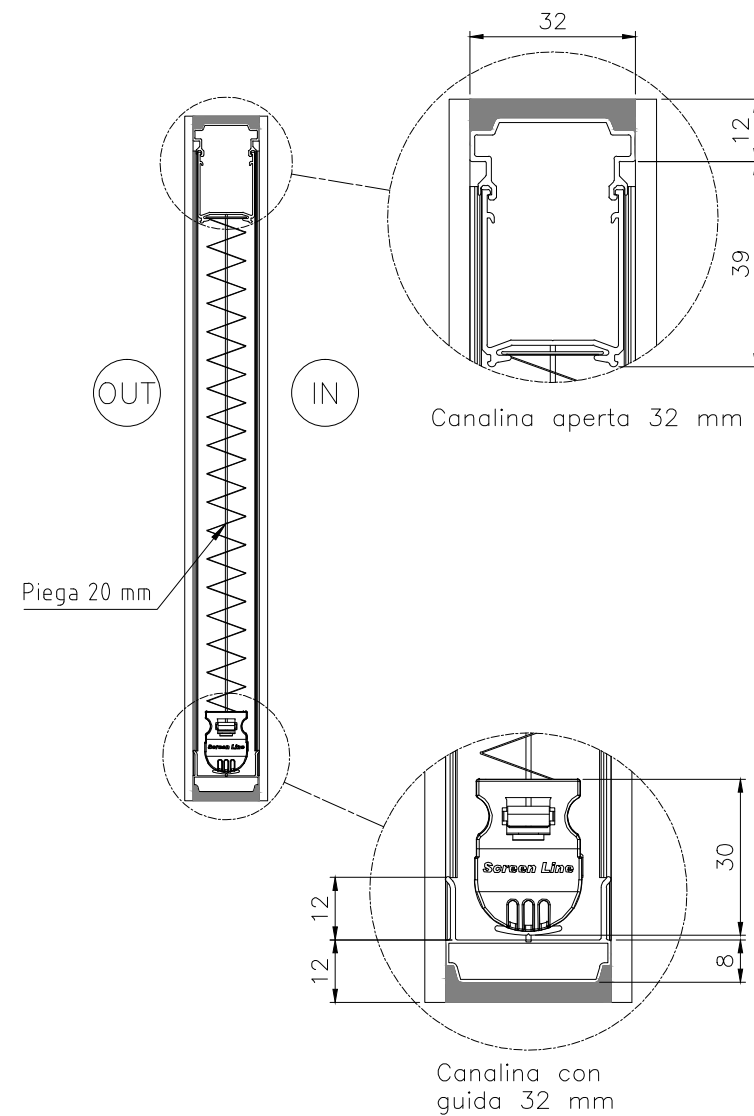

Canalina con guida 32 mm

N° REVISIONE	DESCRIZIONE	DATA
	Pellini	
	DESCRIZIONE: Vetrocamera SL32M plissé	DISEGNO: SL32M02
DIS.: S.B.	MATERIALE:	
APPR.: Ing. G. Nicolosi	TRATTAMENTO:	TOLL. GEN.: ±0.2
DATA: 06.09.10	CLIENTE:	SCALA: 1:2.5