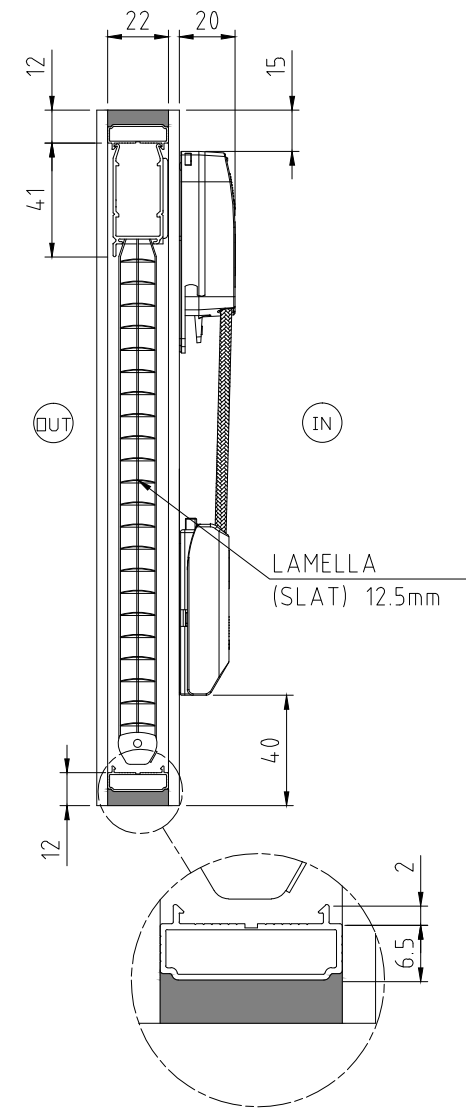

CANALINA RIBASSATA  
CON GUIDA

CANALINA RIBASSATA  
CON INCASTRO

N° REVISIONE	DESCRIZIONE	DATA
	<b>Pellini</b>	
	DESCRIZIONE: SL 22 C new comando corda slim	DISEGNO: SL22C01CD
PROG.: Ing. G. Nicolosi	MATERIALE:	
VERIF.: G.N.	TRATTAMENTO:	TOLL. GEN.: ±0.2
DATA: 01.09.08	CLIENTE:	SCALA: 1:2